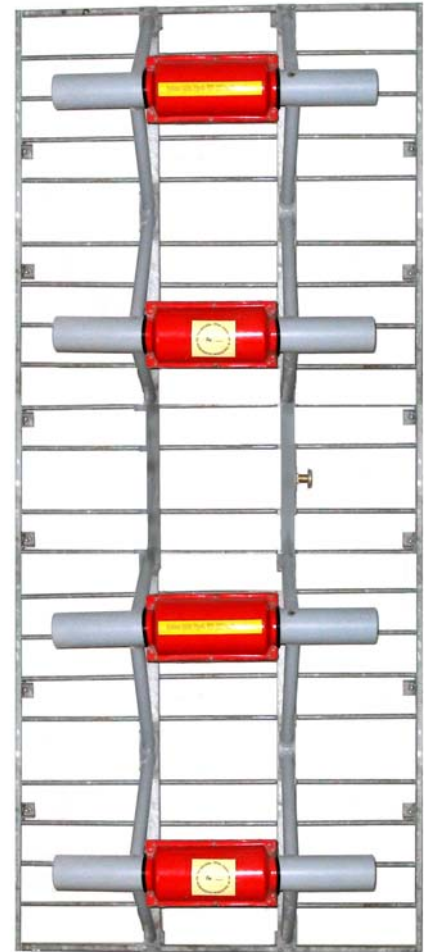

Broadcast International CORP.

Antena VHF Banda III Panel Direccional Banda Ancha Cuatro Dipolos

Modelo BIC TV-3-4

TECHNICAL SPECIFICATIONS:

Antenna type	4 element directional panel
Frequency Range	174 - 230 MHz
Bandwidth	35 MHz
Impedance	50 Ohms
Connectors	7/16 or 7/8
Power Rating	2,500 Watts max.
VSWR	< 1.1:1
Polarization	vertical or horizontal
Gain	10.5 dB (referred to half-wave dipole)
H plane	70 degrees
V plane	57 degrees
Front-to-back ratio	> 20 dB
Lightning protection	all parts grounded
Max wind velocity	130 mph (208 km/h)
Wind load	155 Lbs (70 kg)
Wind Surface	0.8 yd ² (0.76 m ²)
Temperature Range	-40° to +80° C
Humidity	100%
Materials (external)	hot galvanized steel Feberglass
Mounting	from 2" to 4"
Weight	136 Lbs (68 kg)
Dimensions	1300x500x2900mm)
Packing	1400x600x3000 mm)

BIC se reserva el derecho a modificar las especificaciones, por mejoras en el diseño, sin aviso no obligación.

Vía La Pica Sector Campo Alegre, TELF: +58-291-643-42-42 7 642-21-28
Maturín Estado Monagas República Bolivariana de Venezuela.